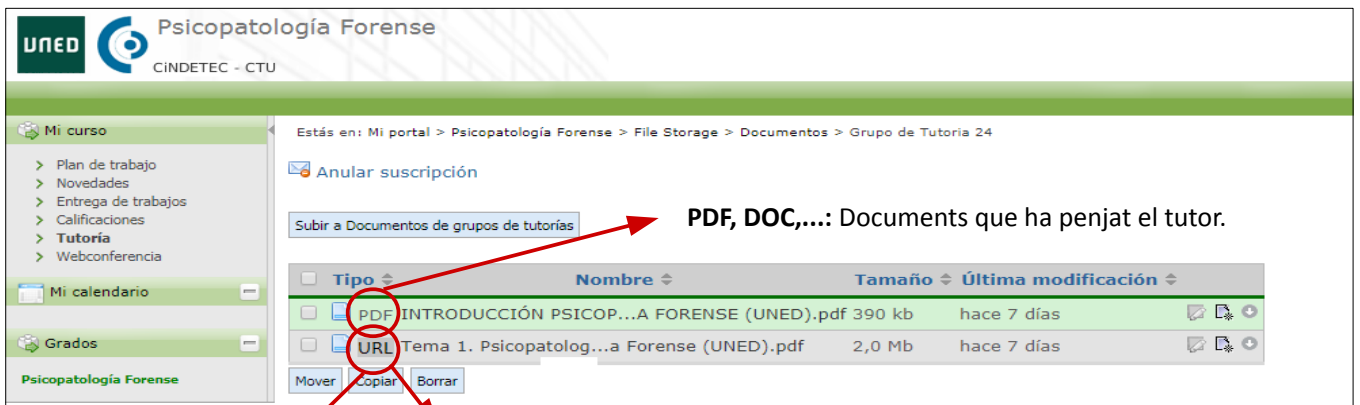

Com accedir a les Aules AVIP (gravacions)

La tutoria presencial s'emet en directe i si el tutor la grava, estarà disponible per als seus alumnes a l'apartat de documents de tutoria del Curs Virtual.

Per això has d'accedir al Curs Virtual de l'assignatura i des del Menú de l'esquerra selecciona «Tutoría» i després «Documentos»

Aquí trobaràs els enllaços de les gravacions i altres documents que el tutor vulgui compartir amb els seus estudiants.

URL: Gravació, per accedir només has de clicar sobre el nom.

I accedirem a la gravació: