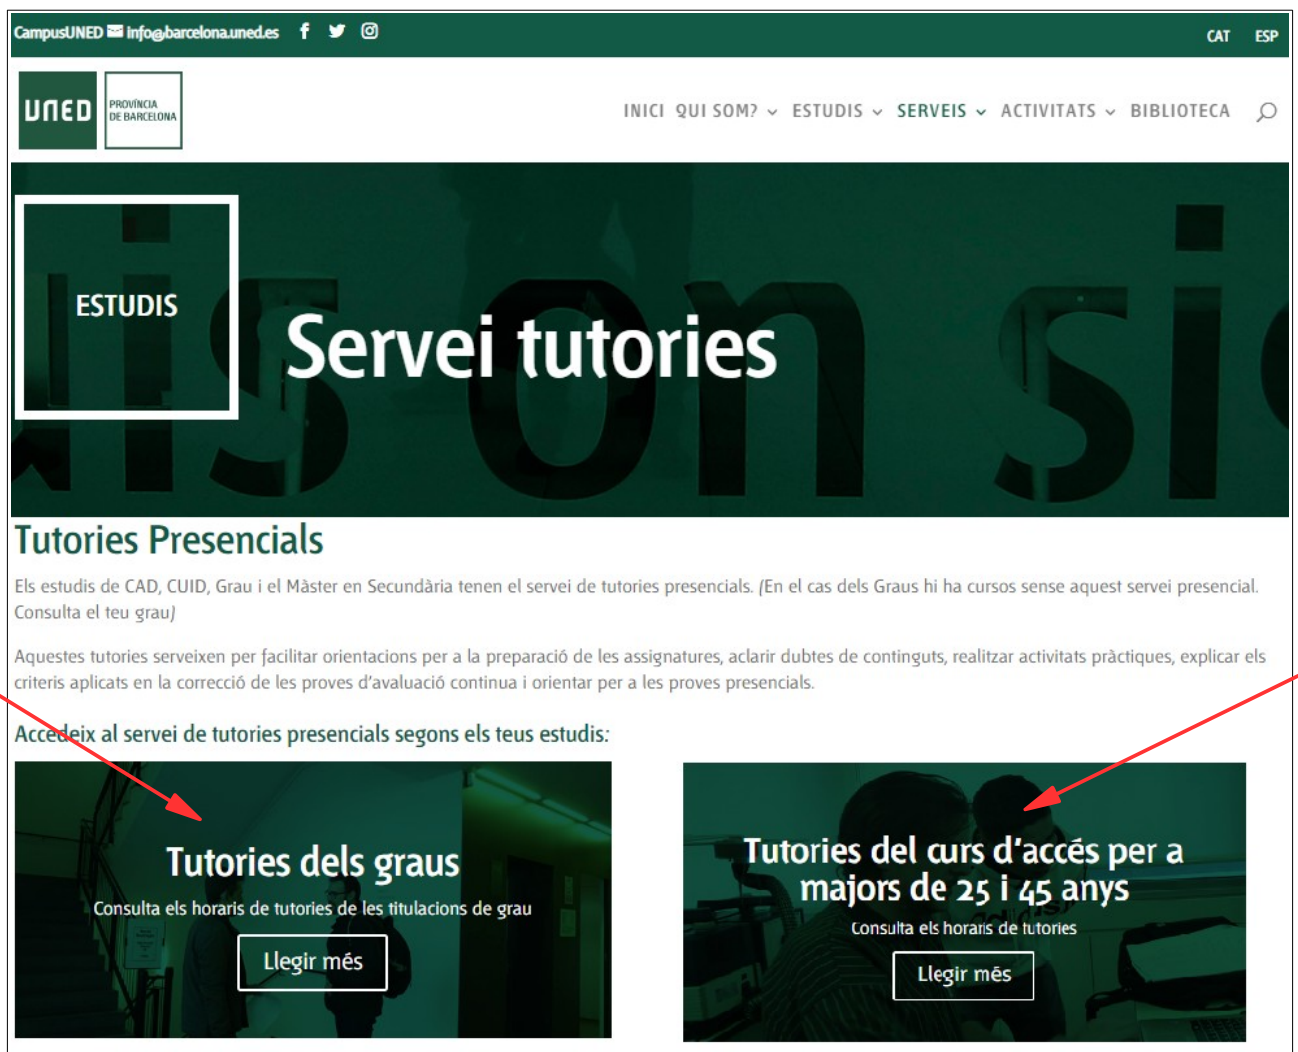

# Consulta l'horari de tutories (abans de matricular-te)

Entra a [www.unedbarcelona.es](http://www.unedbarcelona.es) i selecciona «Tutories»

Selecciona les tutories dels teus estudis

CampusUNED info@barcelona.uned.es f t i CAT ESP