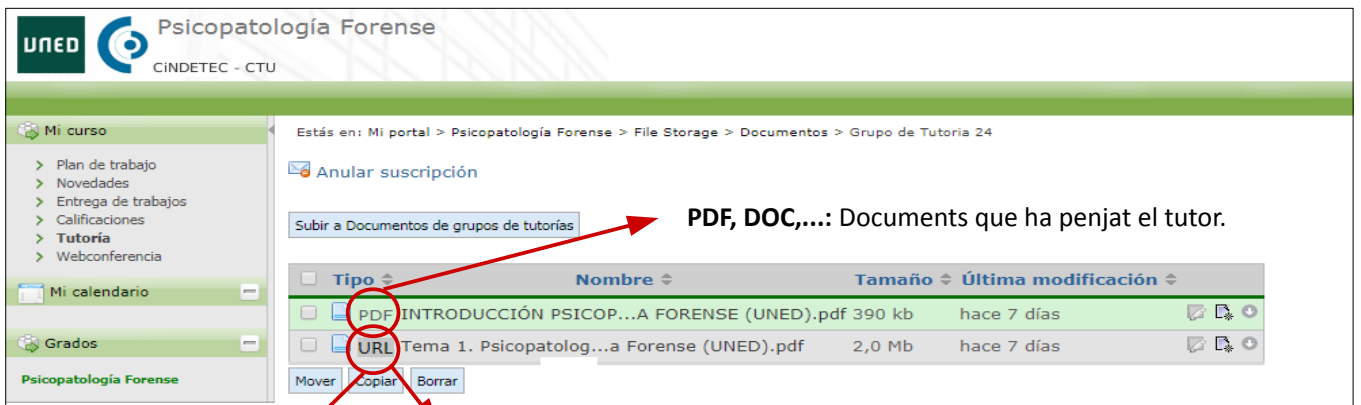

Com accedir a les gravacions de les meves tutories

La tutoria presencial s'emet en directe i si el tutor la grava, estarà disponible per als seus alumnes a l'apartat de documents de tutoria del Curs Virtual.

Per això has d'accedir al Curs Virtual de l'assignatura i des del Menú de l'esquerra selecciona «Tutoria» i després «Documentos»

Aquí trobaràs els enllaços de les gravacions i altres documents que el tutor vulgui compartir amb els seus estudiants.