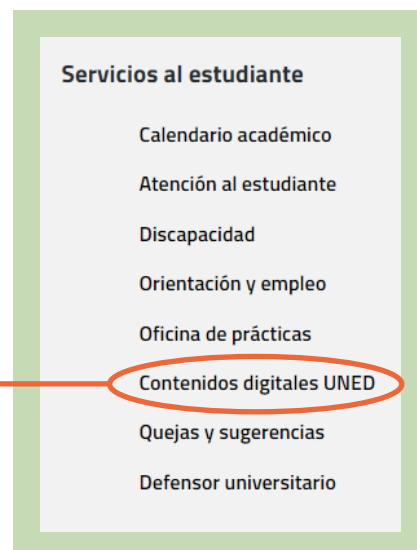

Aquest cercador et permet buscar des d'una única interfície en tots els repositoris digitals existents en la UNED.

Si vols localitzar continguts digitals d'una temàtica determinada, no has de saber si estan en e-SpacioUNED, Cadena Campus o Canal UNED. Per això, aquest cercador únic amb el qual pots realitzar una cerca centralitzada en aquests repositoris et facilita el treball.

1. Pots accedir al Repositori des de www.uned.es a «**Contenidos Digitales UNED**»: