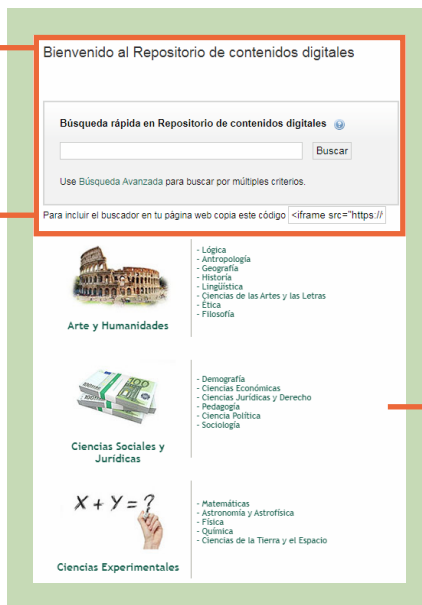

Aquest cercador et permet buscar des d'una única interfície en tots els repositoris digitals existents en la UNED.

Si vols localitzar continguts digitals d'una temàtica determinada, no has de saber si estan en e-SpacioUNED, Cadena Campus o Canal UNED. Per això, aquest cercador únic amb el qual pots realitzar una cerca centralitzada en aquests repositoris et facilita el treball.

1. Pots accedir al Repositori des de www.uned.es a «**Contenidos Digitales UNED**»:

2. Pots fer una cerca ràpida per matèria, autor, centre, etc...

... o seleccionar una àrea de coneixement clicant a sobre.