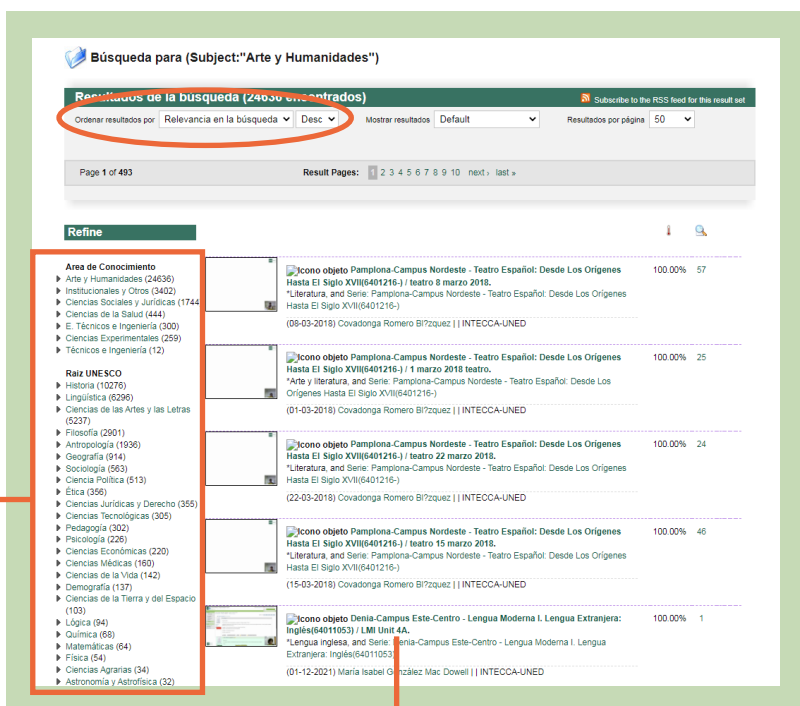

REPOSITORI de continguts digitals

Repositori que centralitza tots els continguts digitals generats per la UNED, tant des de la xarxa de Centres Associats i les Aules AVIP (Cadena Campus) com des de Seu Central (e-Spacio, Canal UNED i Cadena Campus).

Aquest cercador et permet buscar des d'una única interfície en tots els repositoris digitals existents en la UNED.

Si vols localitzar continguts digitals d'una temàtica determinada, no has de saber si estan en e-SpacioUNED, Cadena Campus o Canal UNED. Per això, aquest cercador únic amb el qual pots realitzar una cerca centralitzada en aquests repositoris et facilita el treball.

1. Pots accedir al Repositori des de www.uned.es a «**Contenidos Digitales UNED**»:

2. Pots fer una cerca ràpida per matèria, autor, centre, etc...

... o seleccionar una àrea de coneixement clicant a sobre.

3. Una vegada has fet la primera cerca, pots filtrar els resultats segons les opcions del menú de l'esquerra, ordenar els resultats, etc.

Per accedir només has de clicar a sobre del nom...