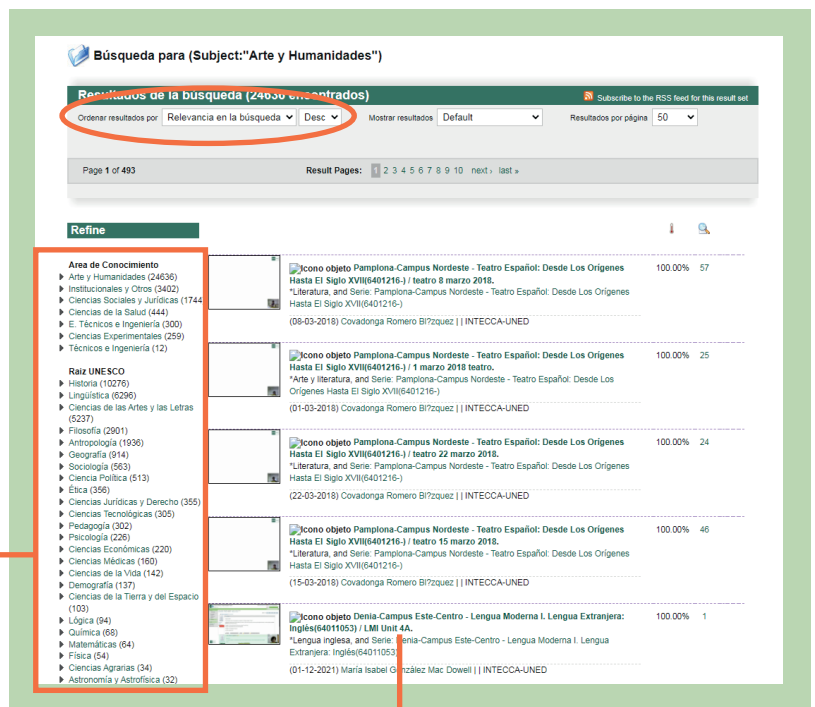

**1.** Puedes acceder al Repositorio desde [www.uned.es](http://www.uned.es):

#### Servicios al estudiante

- Calendario académico
- Atención al estudiante
- Discapacidad
- Orientación y empleo
- Oficina de prácticas
- Contenidos digitales UNED
- Quejas y sugerencias
- Defensor universitario

2. Puedes hacer una búsqueda rápida por materia, autor, centro, etc....

... o seleccionar por área de conocimiento.

3. Una vez has hecho la primera busca, puedes filtrar los resultados según las opciones del menú de la izquierda, ordenar los resultados, etc.

Para acceder solo tienes que clicar sobre el nombre.