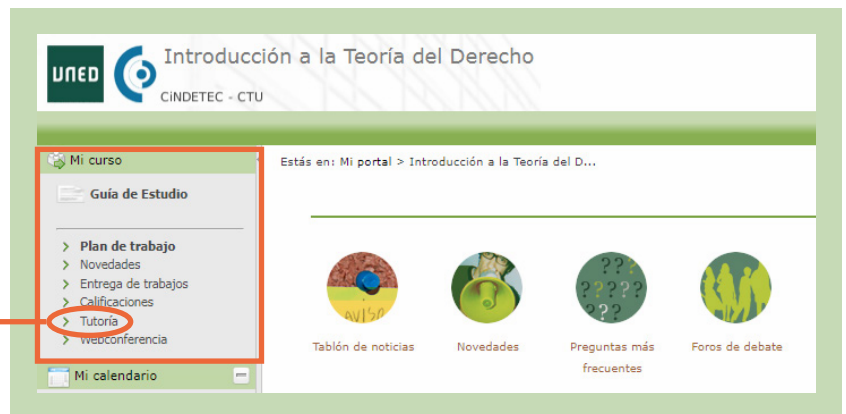

# Tutoría | ALF

1. Una vegada al Curs Virtual de l'assignatura selecciona «**Tutoría**» al menú de l'esquerra.

2. Aquí trobaràs els noms i les dades de contacte dels Tutors i Equip Docent. També tens un accés al Fòrum i als Documents del Grup de tutoria.

UNED CINETEC - CTU

Introducción a la Teoría del Derecho

Estás en: Mi portal > Introducción a la Teoría del D... > Tutoring > Vista estudiante

**Tutoría**

- **Nombre:** Grupo de Tutoria 9
- **Centros:** BARCELONA
- **Tutores:** 1
- **enlaces:** [Foro](#) [Documentos](#)