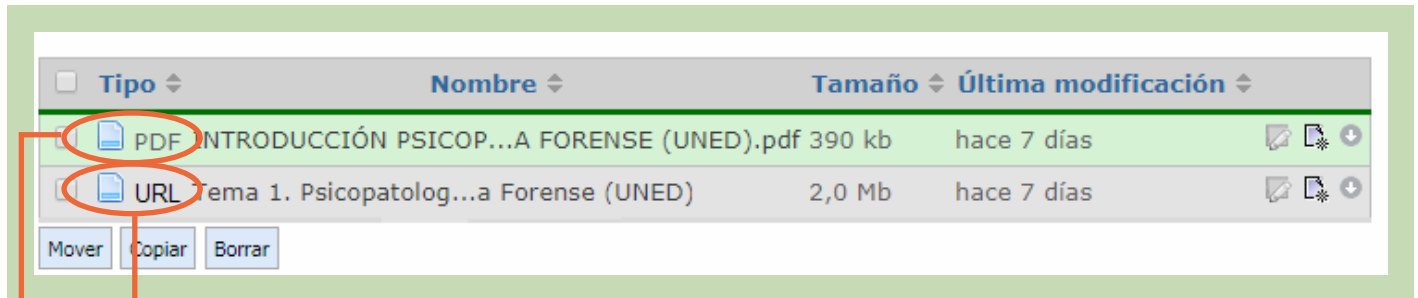

3. A «**Documentos**» trobaràs els enllaços de les gravacions i altres documents que el tutor vulgui compartir amb els seus estudiants.

URL: Gravació, per accedir només has de clicar sobre el nom.

PDF, DOC,...: Documents que ha penjat el tutor.