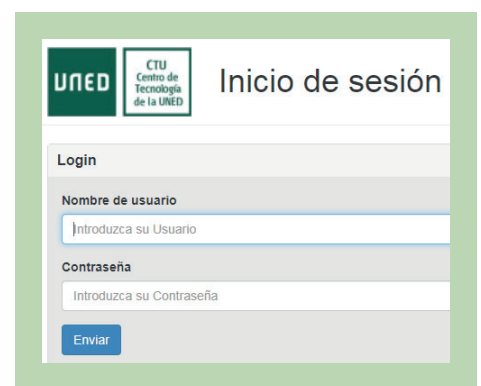

# Calendari d'Exàmens

**1.** Accedeix a [www.uned.es](http://www.uned.es), selecciona «**Campus UNED**» i identifica't amb el nom d'usuari i contrasenya que vas obtenir a la matrícula.

**2.** A la pestanya «**EVALUACIÓN**» selecciona «**Calendario d exámenes**».

### 3. S'obrirà el cercador i has de seleccionar el curs acadèmic, la convocatòria, els estudis, l'àmbit geogràfic i «**Generar calendario en PDF**».

Buscador de calendario de exámenes: Grados, Másteres, CUID: