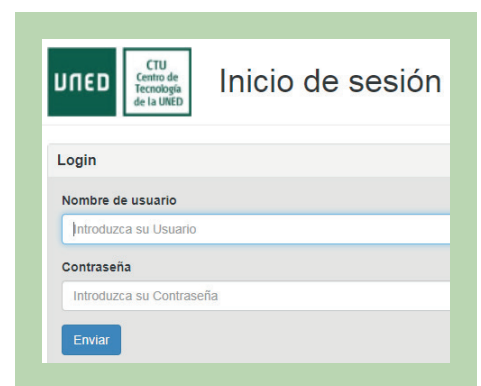

Certificats d'Assistència

1. Accedeix a www.uned.es, selecciona «**Campus UNED**» i identifica't amb el nom d'usuari i contrasenya que vas obtenir a la matrícula.

2. A la pestanya «**EVALUACIÓN**» selecciona «**Ver los exámenes realizados**».

3. Selecciona la convocatòria:

UNED BARBASTRO VALIJA VIRTUAL

Valija Virtual : Exámenes

Exámenes

Convocatoria:
2011 - Junio

Modelo	Asignatura	
Nac. 1ª Sem.	DIFICULTADES DEL APRENDIZAJ...	
Nac. 1ª Sem.	PSICOLOGIA DE LA INSTRUCCION	
Nac. - U.E. 2ª Sem.	INTERVENCION PSICOPEDAGOGIC...	
Nac. - U.E. 2ª Sem.	MODELOS DE ORIENTACION E IN...	