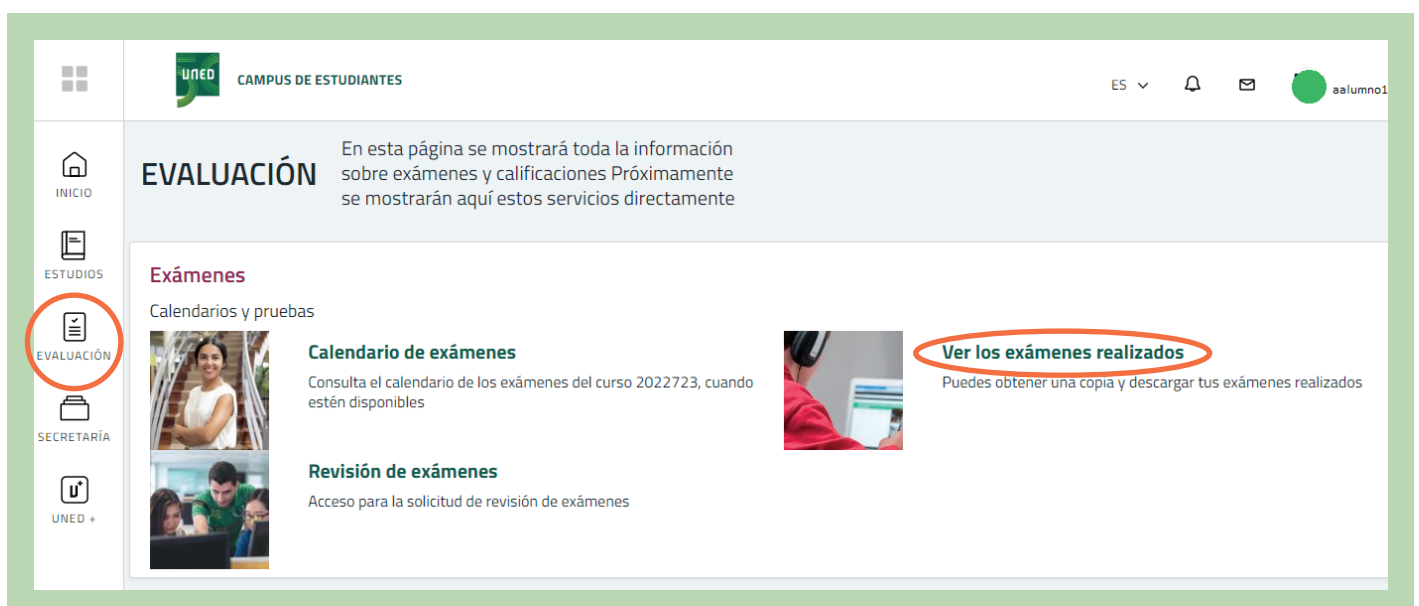

Certificats d'Assistència

1. Accedeix a www.uned.es, selecciona «**Campus UNED**» i identifica't amb el nom d'usuari i contrasenya que vas obtenir a la matrícula.

2. A la pestanya «**EVALUACIÓN**» selecciona «**Ver los exámenes realizados**».

3. Selecciona la convocatòria:

UNED BARBASTRO VALIJA VIRTUAL

Valija Virtual : Exámenes

Exámenes

Convocatoria:
2011 - Junio

Modelo	Asignatura	
Nac. 1ª Sem.	DIFICULTADES DEL APRENDIZAJ...	
Nac. 1ª Sem.	PSICOLOGIA DE LA INSTRUCCION	
Nac. - U.E. 2ª Sem.	INTERVENCION PSICOPEDAGOGIC...	
Nac. - U.E. 2ª Sem.	MODELOS DE ORIENTACION E IN...	