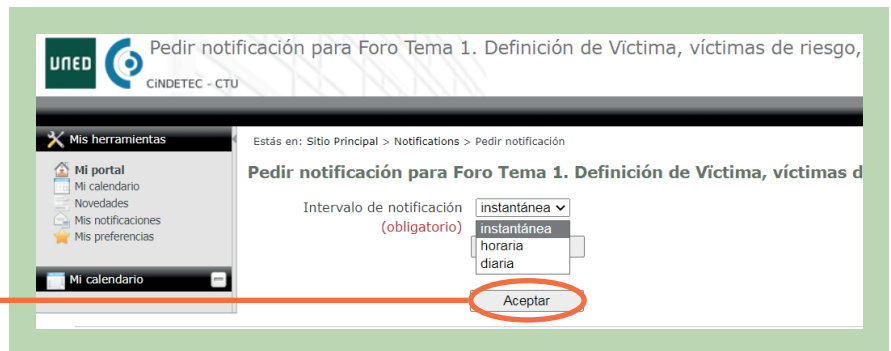

Les Meves Notificacions

1. Quan en el Curs Virtual d'una assignatura t'aparegui «**Solicitar Notificacions**» pots activar-lo per tal de rebre les novetats d'aquell apartat per Correu Electrònic (al compte d'alumne UNED):

Has d'indicar l'interval de notificació i acceptar

2. Per gestionar les notificacions activades des dels **Cursos Virtuals**, has de seleccionar «**Mi portal**».

3. També pots accedir des del **Campus UNED**, pestanya «**Estudios**», seleccionar el curs actual i després «**Mi portal**».