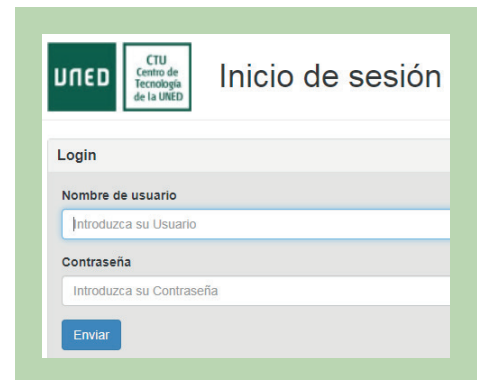

Calendario de Exámenes

1. Accede a www.uned.es, selecciona «**Campus UNED**» e identifícate con el nombre de usuario y contraseña que obtuviste en la matrícula.

2. En la pestaña «**EVALUACIÓN**» selecciona el **curso académico**, la **convocatoria**, el **tipo de estudios**, el **ámbito geográfico** del centro donde te examines y ya puedes **generar tu calendario de exámenes personalizado**.

3. Guarda el documento PDF generado y podrás ver el horario de exámenes de tus asignaturas:

CALENDARIO EN ESPAÑA							
FACULTAD DE DERECHO							1ª SEMANA
GRADO EN CRIMINOLOGÍA							
HORA	LUNES (23/01/2023)	MARTES (24/01/2023)	MIÉRCOLES (25/01/2023)	JUEVES (26/01/2023)	VIERNES (27/01/2023)	SÁBADO (28/01/2023)	DOMINGO (29/01/2023)
09:00					- INTRODUCCIÓN A LA TEORÍA DEL DERECHO (66 041029)		